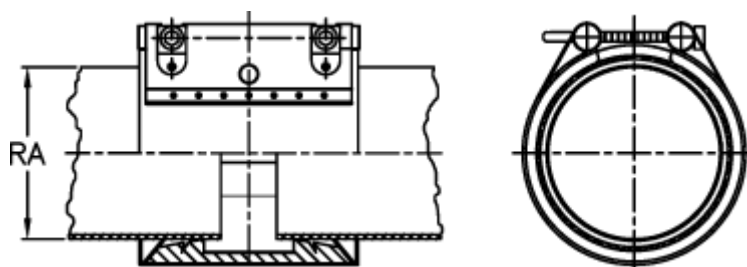

Varenummer: 025748400181
Beskrivelse: Norma Connect rørkobling
GRIP E W2 Ø=181,0 NBR, 10 bar

Mål

Note = Kontakt os for yderligere informationer.

RA = 181